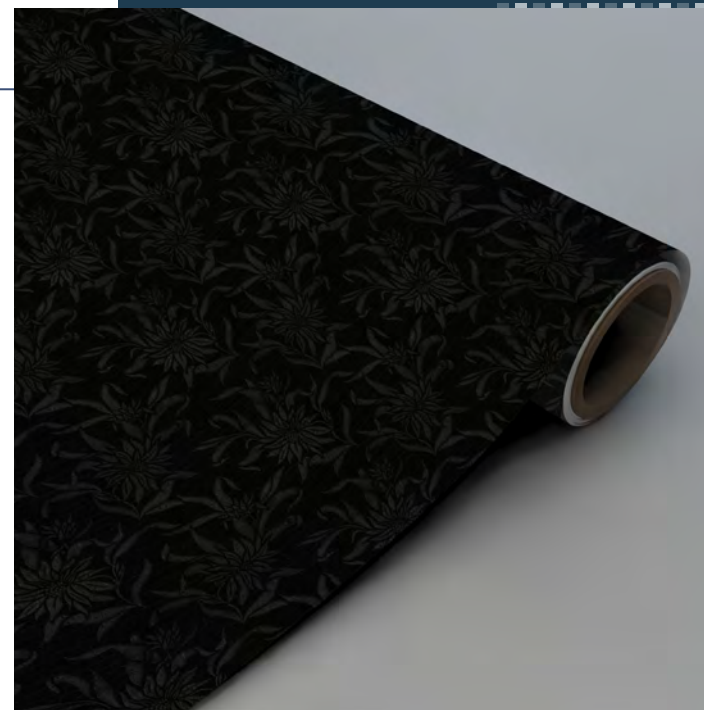

Cover

Sobre nós

Dekorama® é a linha de produtos da Plásticos Alko®. Produtos fabricados no Brasil com a cara do brasileiro. Nosso catálogo conta com toalhas de mesa em PVC, revestimentos sintéticos para indústria moveleira, decoração, moda, papelaria, calçados e muito mais. Acesse o site dekorama.com.br e conheça a linha completa de produtos!

A Linha Cover® da Dekorama é composta por filme 100% PVC e fixado a uma manta 100% poliéster é indicado para a confecção de cabeceiras, camas box, puffs e baús. Possui alta maleabilidade e flexibilidade associadas à resistência e a durabilidade. Estas características combinadas conferem maior facilidade ao trabalhar e moldar peças produzidas artesanalmente ou industrialmente. Além de possuir estética elegante, funcionalidade, estampas exclusivas, semelhança a tecido e facilidade na hora de limpar, além de não reter poeira. Ideal para quem deseja agregar valor sem perder de vista o conforto, e claro, o custo-benefício!

Aqui você encontra

- Alta maleabilidade
- Alta durabilidade
- Superfície texturizada
- Alta resistência
- Diversas aplicações
- Variedade de cores
- Variedade de texturas
- Econômico
- Fácil de limpar
- Não retém poeira
- 1,40 x 30mts